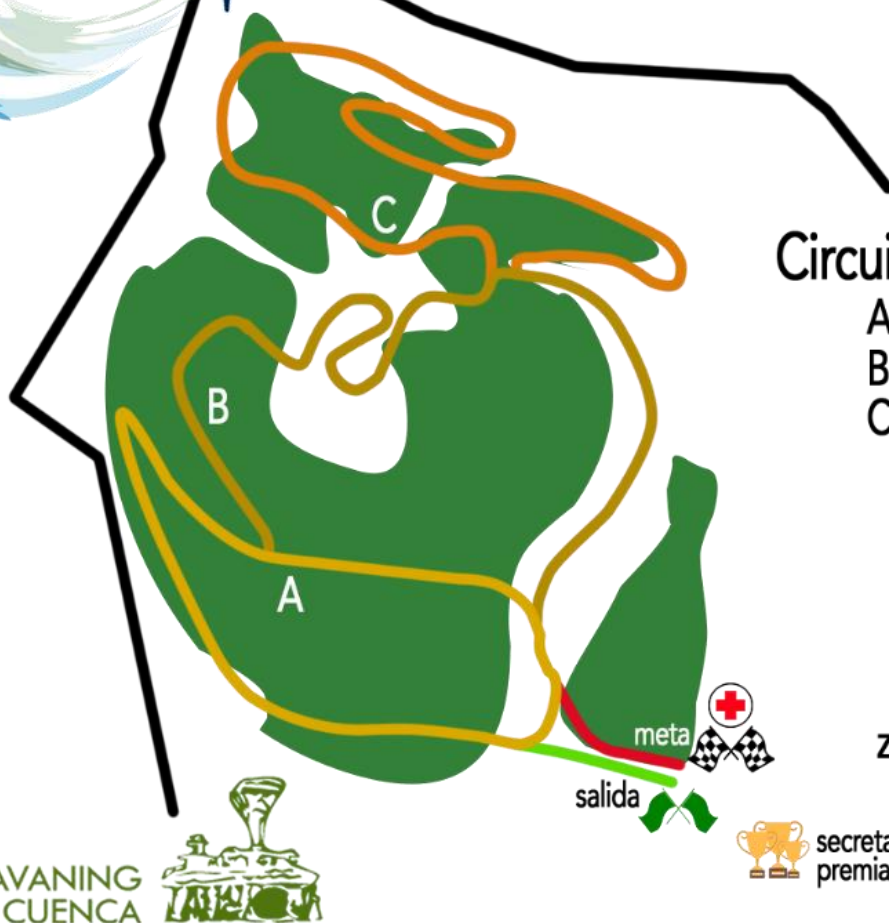

Somos deporte 

CROSS

CAMPEONATO PROVINCIAL

10:45 horas

14.12.2019

Camping Caravaning Cuenca
Cuenca

CAMPING CARAVANING
CUENCA

EVENTOS CON
BUEN
AMBIENTE
Coca-Cola

Circuitos:

- A: 500m
- B: 1000m
- C: 1500m

CAMPING CARAVANING CUENCA

HORARIO DE COMPETICIÓN

| Cámara llamadas | | Hora | Categoría | Distancia | Vueltas |
|-----------------|--------|-------|--|-----------|---------|
| Apertura | Cierre | | | | |
| 10:30 | 10:40 | 10:45 | Sub 16 Masculino | 3500m | 1A + 2C |
| 10:55 | 11:05 | 11:10 | Sub 16 Femenino Sub 18 Femenino | 2500m | 1B + 1C |
| 11:15 | 11:25 | 11:30 | Sub 18 Masculino Popular Masculino y Femenino | 4500m | 3C |
| 11:50 | 12:00 | 12:05 | Sub 14 Femenino | 1500m | 1A + 1B |
| 12:00 | 12:10 | 12:15 | Sub 14 Masculino | 2500m | 1B + 1C |
| 12:20 | 12:30 | 12:35 | Iniciación | 500m | 1A |
| 12:25 | 12:35 | 12:40 | Sub 12 Femenino | 1500m | 1A + 1B |
| 12:35 | 12:45 | 12:50 | Sub 12 Masculino | 1500m | 1A + 1B |